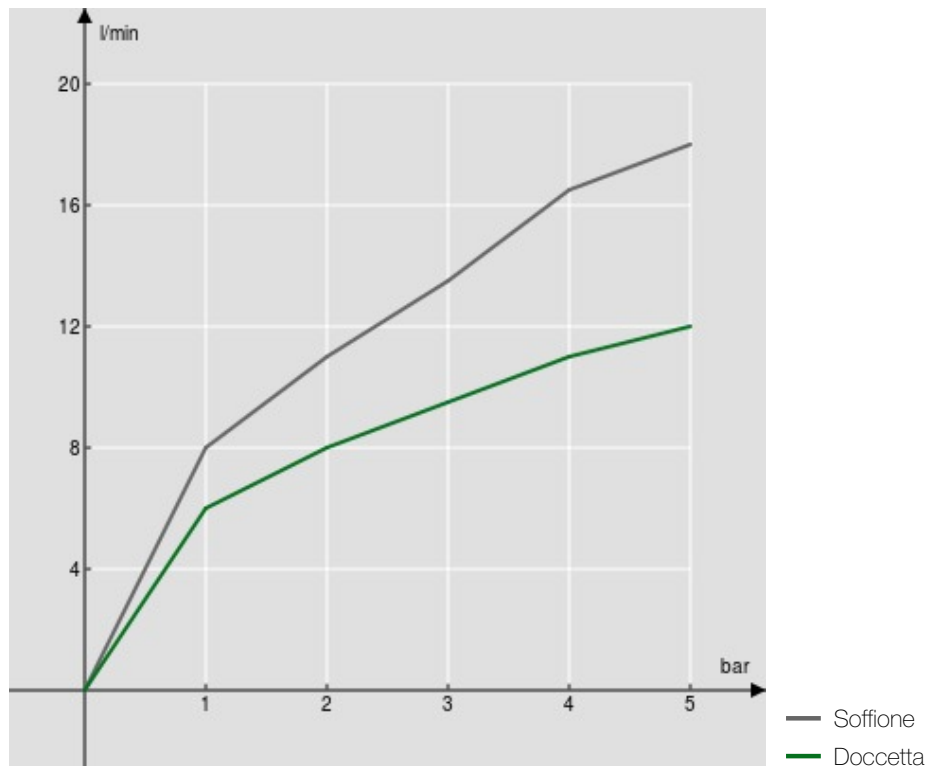

SPECIFICHE

Termostatico esterno
Chrome
Blocco di sicurezza 38° C
Valvoline antiritorno
Soffione a snodo ø 200 mm abs
Supporto doccetta scorrevole e orientabile
Doccetta monogetto e flessibile 150 cm
Compatibile con mensola AV00141/5
Filtri di ricambio cartuccia inclusi nella confezione

Imballo: 117 x 42 x 8,5 cm / 0,041769 m³ / 2,95 kg

CERTIFICAZIONI

DIAGRAMMA DI PORTATA: ACQUA CALDA/FREDDA

DIAGRAMMA DI PORTATA: ACQUA MISCELATA